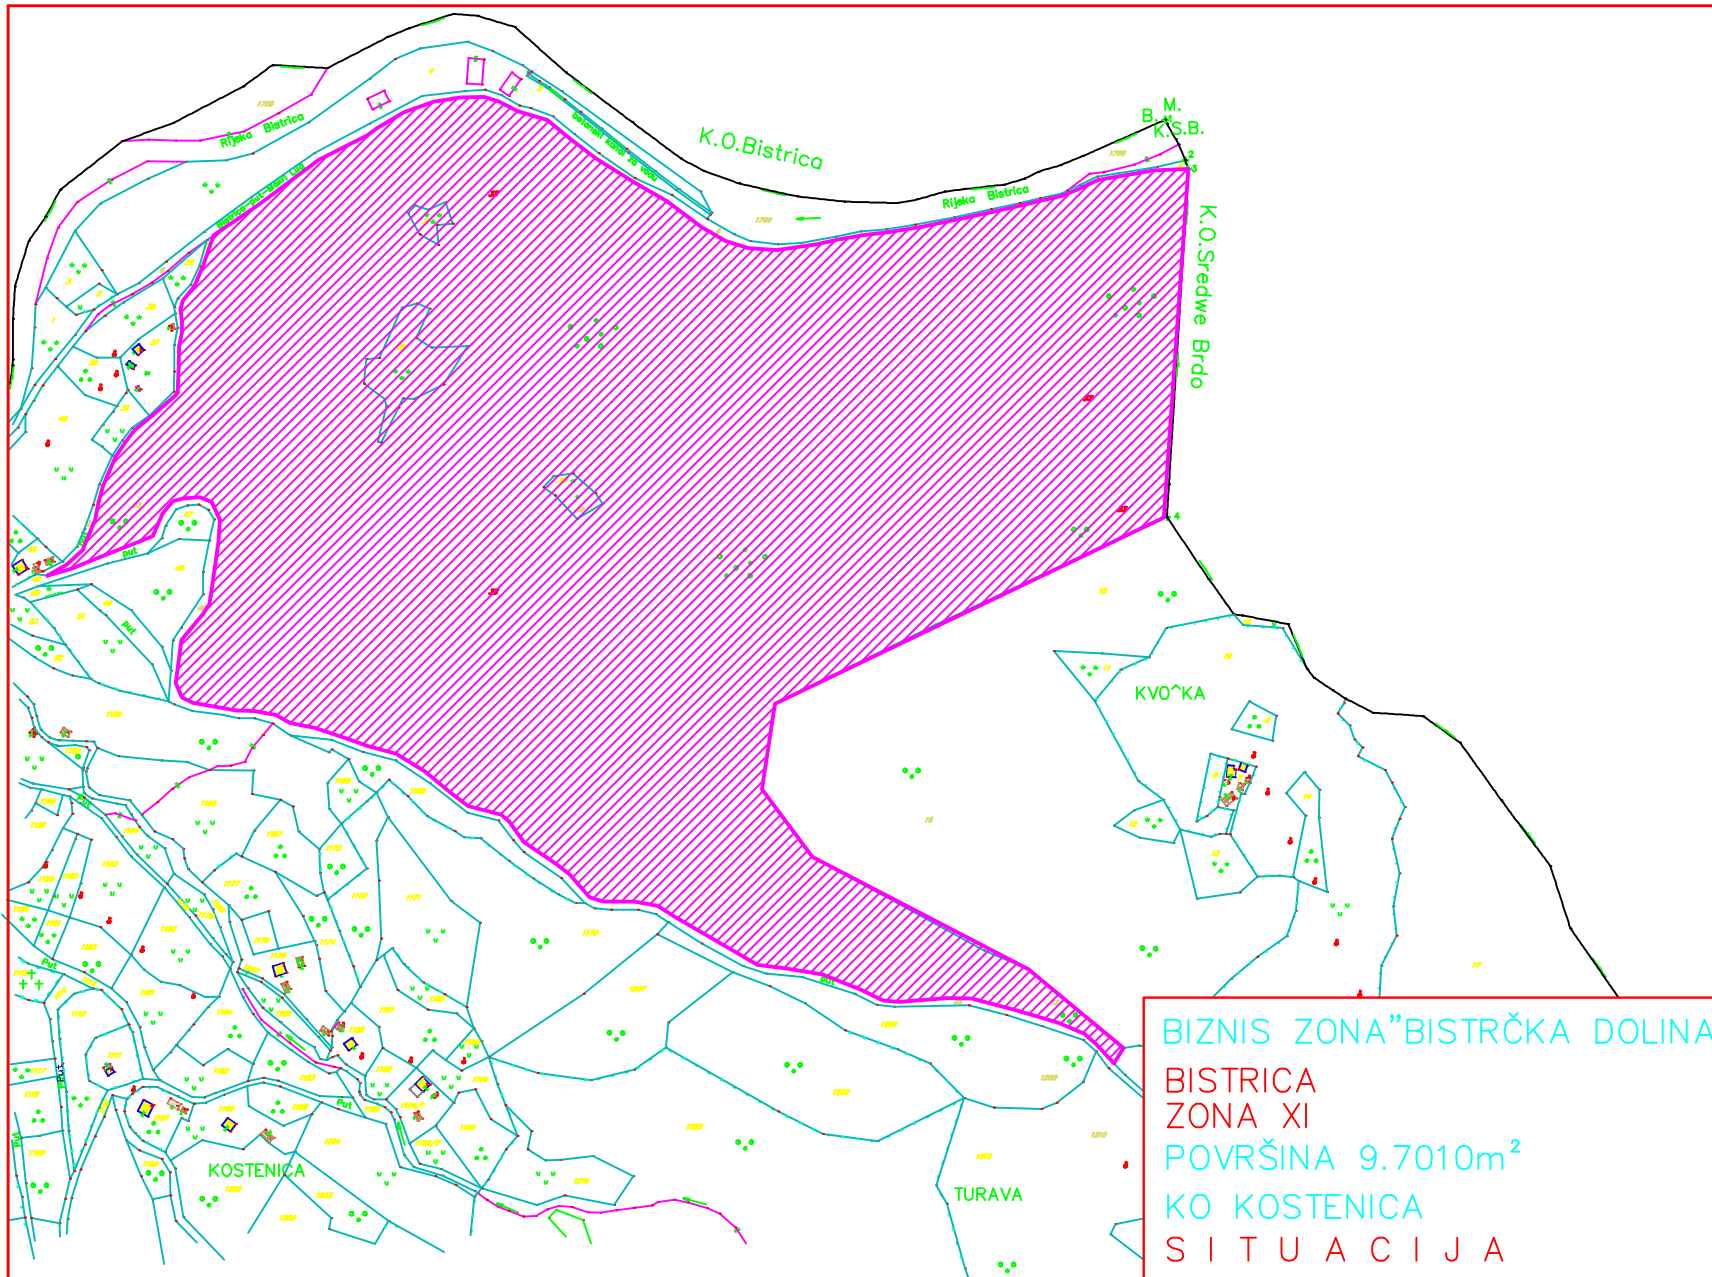

BIZNIS ZONA "BISTRČKA DOLINA"
UŠĆE BISTRICE U LIM
ZONA I
POVRŠINA 50.408m²
KO VOLJAVAC
SITUACIJA

BIZNIS ZONA "BISTRČKA DOLINA"
VOLJAVAC
ZONA II
POVRŠINA 23.727m²
KO VOLJAVAC
SITUACIJA

BIZNIS ZONA "BISTRČKA DOLINA"
BOSMAN
ZONA VIII
POVRŠINA 16.428m²
KO PEČARSKA
SITUACIJA

BIZNIS ZONA "BISTRČKA DOLINA"
ZMINJAK
ZONA VII
POVRŠINA 30.430m²
KO PEČARSKA
SITUACIJA

Rijeka Bistrica

BIZNIS ZONA "BISTRČKA DOLINA"
LOZNA LUKA
ZONA IV
POVRŠINA 8.835m²
KO PEČARSKA
SITUACIJA

LOZNA LUKA

BIZNIS ZONA "BISTRČKA DOLINA"
ZONA V
LOZNA LUKA
POVRŠINA 16.450m²
SITUACIJA

BIZNIS ZONA "BISTRČKA DOLINA"
ZMINJAK
ZONA VI
POVRŠINA 24.100m²
KO PEČARSKA
SITUACIJA

BIZNIS ZONA "BISTRČKA DOLINA"
BISTRICA
ZONA X
POVRŠINA 16.780m²
KO BISTRICA
SITUACIJA

BIZNIS ZONA "BISTRČKA DOLINA"
KAHVE
ZONA IX
POVRŠINA 22.702m²
KO BISTRICA
SITUACIJA

BIZNIS ZONA "BISTRČKA DOLINA"
 BISTRICA
 ZONA XII
 POVRŠINA 19.447m²
 KO BISTRICA
 SITUACIJA

BIZNIS ZONA "BISTRČKA DOLINA"
BISTRICA
ZONA XIII
POVRŠINA 15.680m²
KO BISTRICA
SITUACIJA