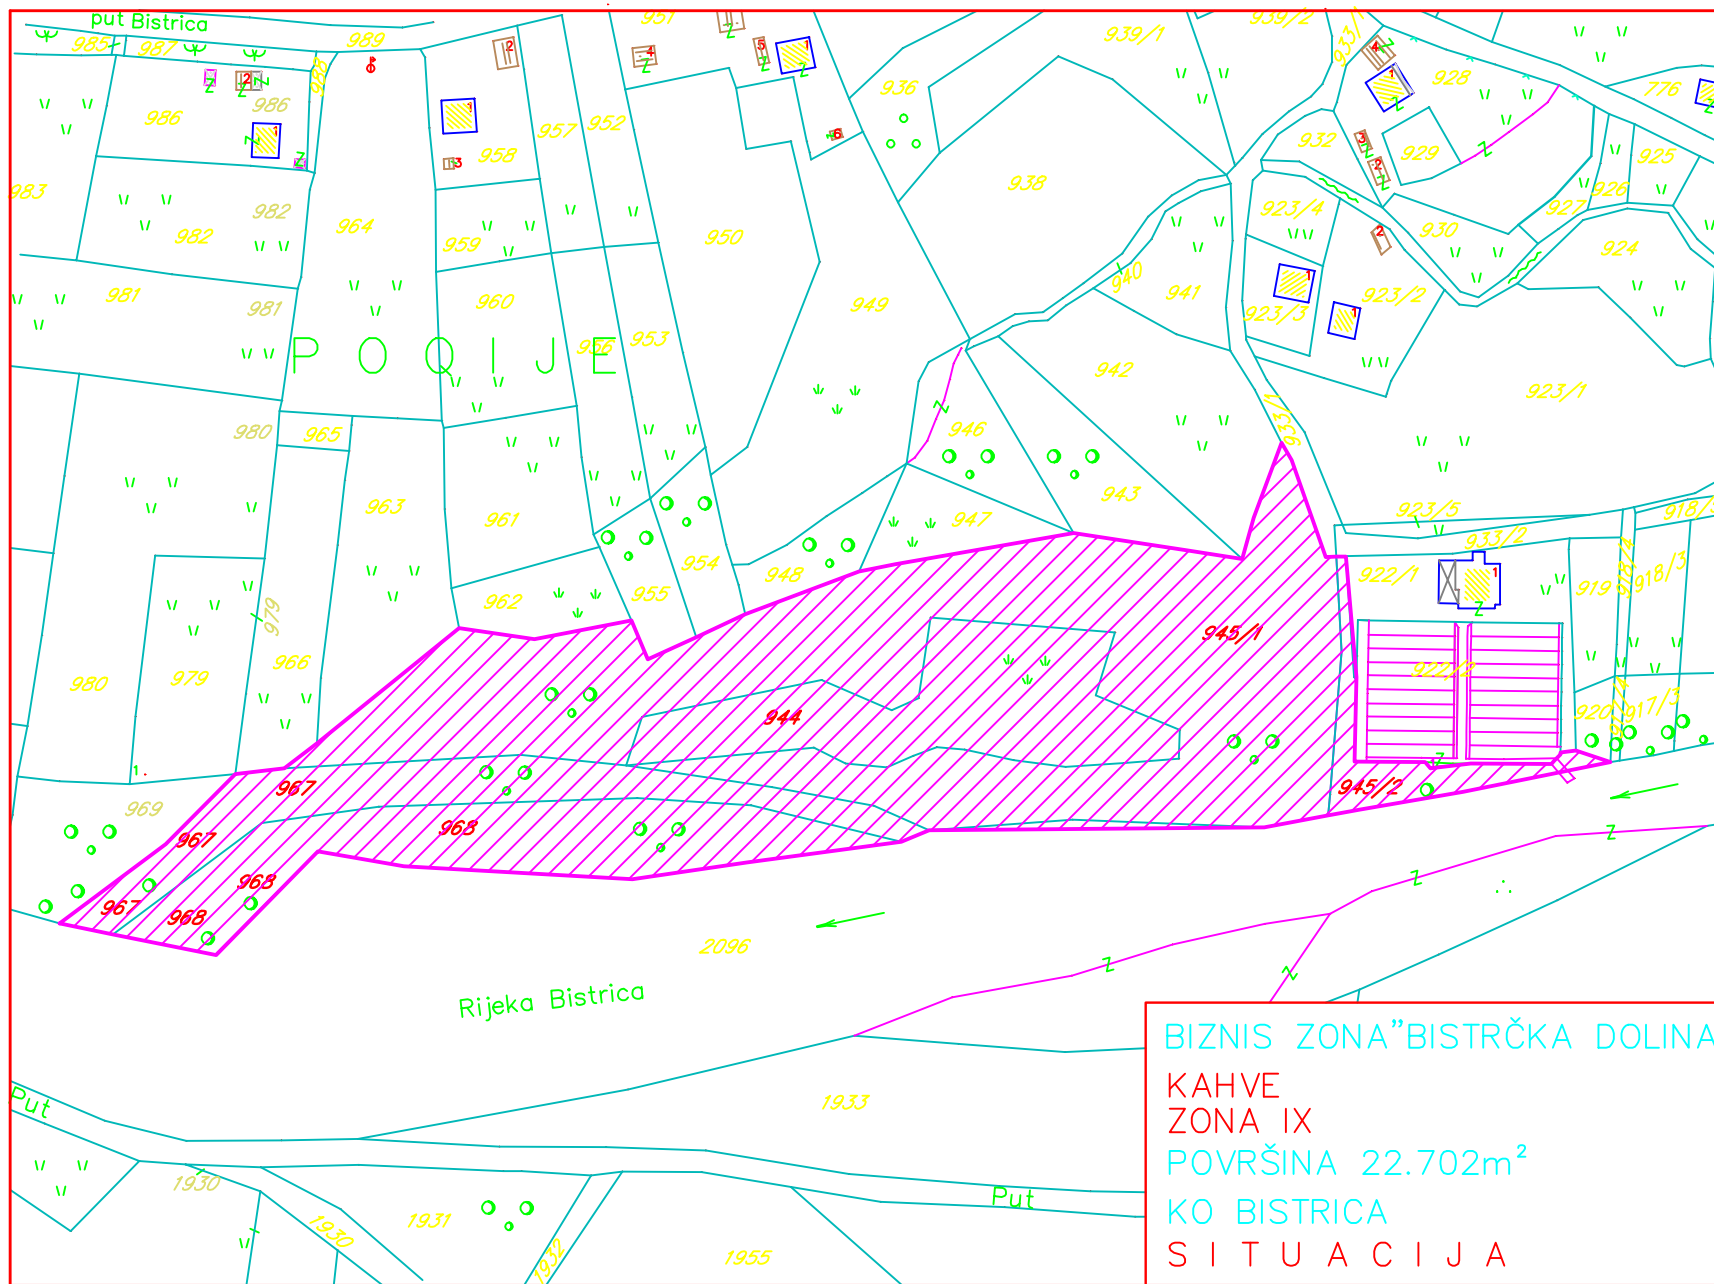

BIZNIS ZONA "BISTRČKA DOLINA"
UŠĆE BISTRICE U LIM
ZONA I
POVRŠINA 50.408m²
KO VOLJAVAC
SITUACIJA

BIZNIS ZONA "BISTRČKA DOLINA"
VOLJAVAC
ZONA II
POVRŠINA 23.727m²
KO VOLJAVAC
SITUACIJA

BIZNIS ZONA "BISTRČKA DOLINA"
BOSMAN
ZONA VIII
POVRŠINA 16.428m²
KO PEČARSKA
SITUACIJA

BIZNIS ZONA "BISTRČKA DOLINA"
ZMINJAK
ZONA VII
POVRŠINA 30.430m²
KO PEČARSKA
SITUACIJA

Rijeka Bistrica

BIZNIS ZONA "BISTRČKA DOLINA"
LOZNA LUKA
ZONA IV
POVRŠINA 8.835m²
KO PEČARSKA
SITUACIJA

LOZNA LUKA

BIZNIS ZONA "BISTRČKA DOLINA"
ZONA V
LOZNA LUKA
POVRŠINA 16.450m²
SITUACIJA

BIZNIS ZONA "BISTRČKA DOLINA"
ZMINJAK
ZONA VI
POVRŠINA 24.100m²
KO PEČARSKA
SITUACIJA

BIZNIS ZONA "BISTRČKA DOLINA"
BISTRICA
ZONA X
POVRŠINA 16.780m²
KO BISTRICA
SITUACIJA

BIZNIS ZONA "BISTRČKA DOLINA"
KAHVE
ZONA IX
POVRŠINA 22.702m²
KO BISTRICA
SITUACIJA

BIZNIS ZONA "BISTRČKA DOLINA"
 BISTRICA
 ZONA XII
 POVRŠINA 19.447m²
 KO BISTRICA
 SITUACIJA

BIZNIS ZONA "BISTRČKA DOLINA"
BISTRICA
ZONA XIII
POVRŠINA 15.680m²
KO BISTRICA
SITUACIJA