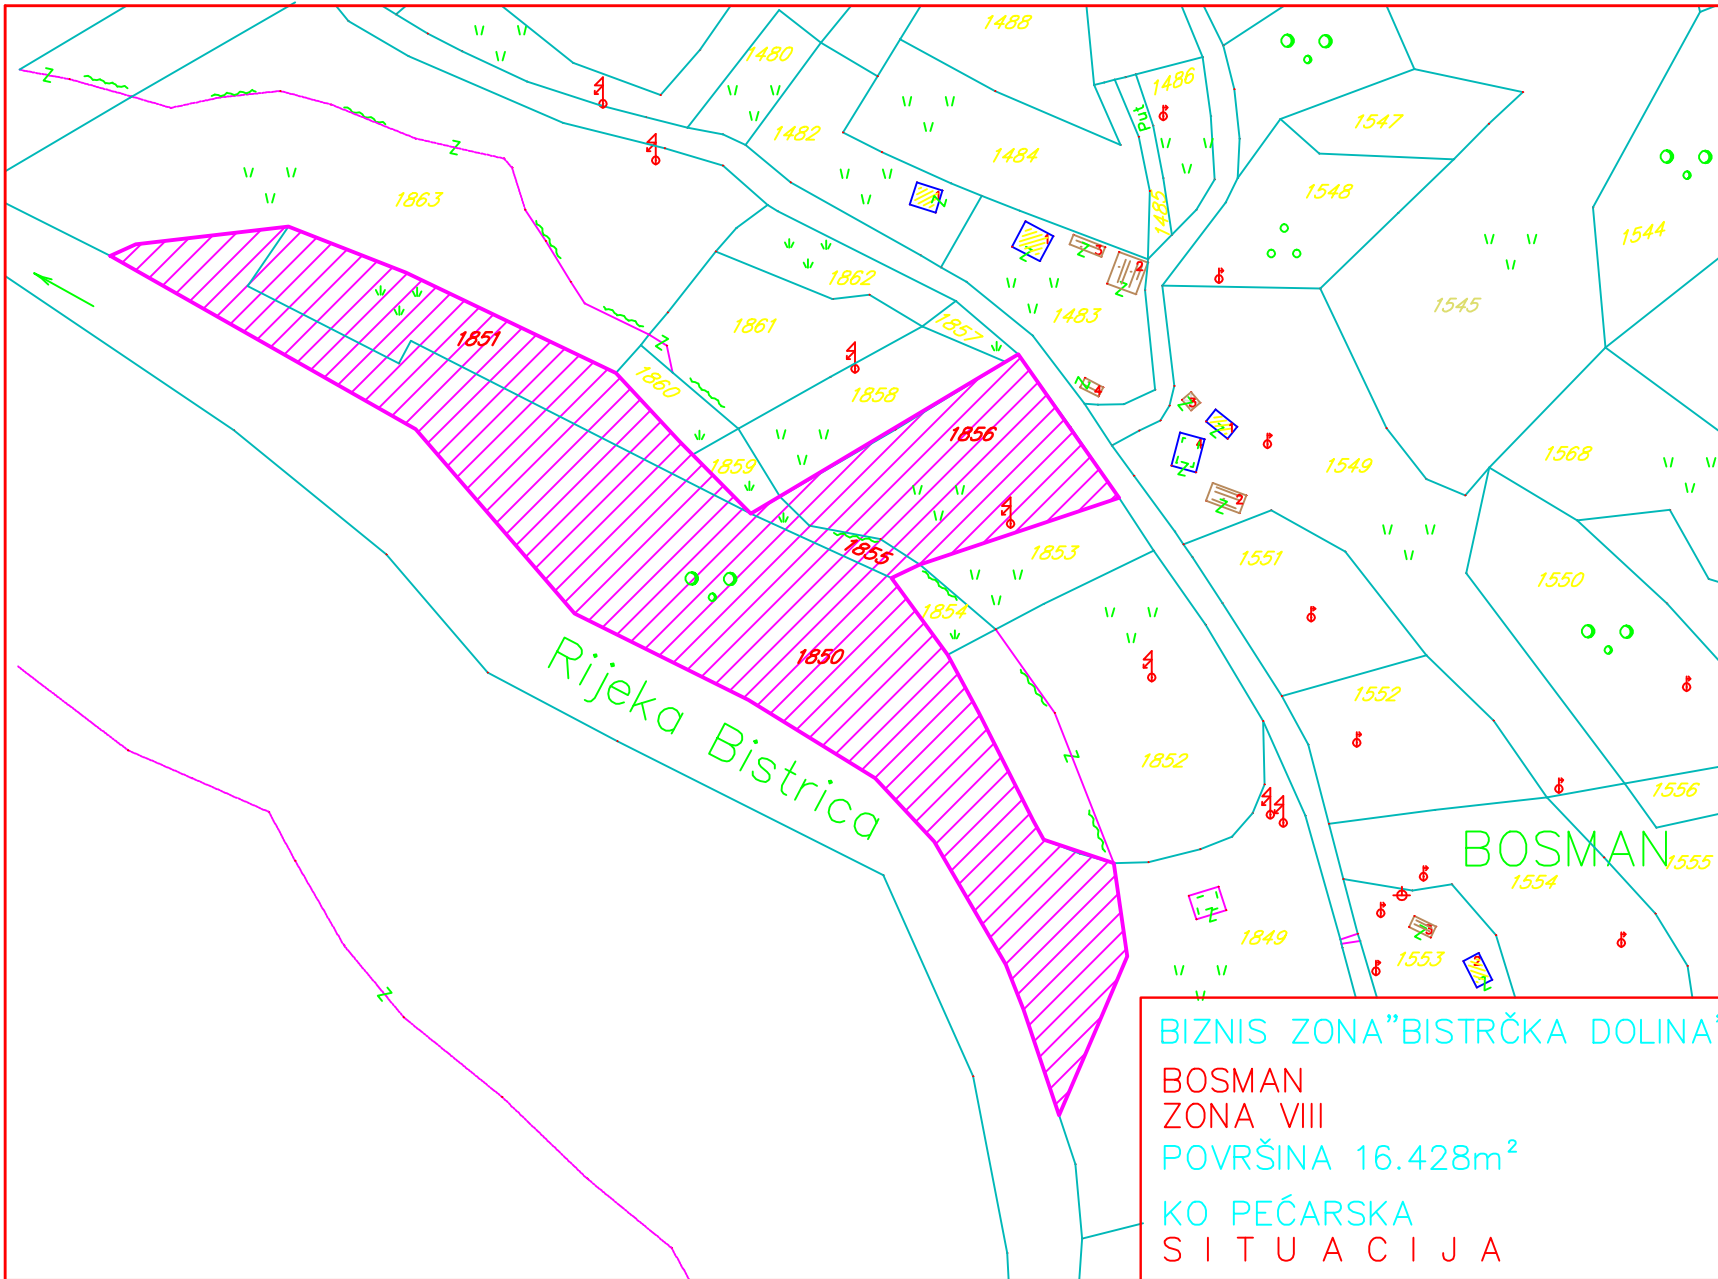

BIZNIS ZONA "BISTRČKA DOLINA"
UŠĆE BISTRICE U LIM
ZONA I
POVRŠINA 50.408m²
KO VOLJAVAC
SITUACIJA

BIZNIS ZONA "BISTRČKA DOLINA"
VOLJAVAC
ZONA II
POVRŠINA 23.727m²
KO VOLJAVAC
SITUACIJA

BIZNIS ZONA "BISTRČKA DOLINA"
BOSMAN
ZONA VIII
POVRŠINA 16.428m²
KO PEČARSKA
SITUACIJA

BIZNIS ZONA "BISTRČKA DOLINA"
ZMINJAK
ZONA VII
POVRŠINA 30.430m²
KO PEČARSKA
SITUACIJA

Rijeka Bistrica

BIZNIS ZONA "BISTRČKA DOLINA"
LOZNA LUKA
ZONA IV
POVRŠINA 8.835m²
KO PEČARSKA
SITUACIJA

LOZNA LUKA

BIZNIS ZONA "BISTRČKA DOLINA"
ZONA V
LOZNA LUKA
POVRŠINA 16.450m²
SITUACIJA

BIZNIS ZONA "BISTRČKA DOLINA"
ZMINJAK
ZONA VI
POVRŠINA 24.100m²
KO PEČARSKA
SITUACIJA

BIZNIS ZONA "BISTRČKA DOLINA"
BISTRICA
ZONA X
POVRŠINA 16.780m²
KO BISTRICA
SITUACIJA

BIZNIS ZONA "BISTRČKA DOLINA"
KAHVE
ZONA IX
POVRŠINA 22.702m²
KO BISTRICA
SITUACIJA

BIZNIS ZONA "BISTRČKA DOLINA"
 BISTRICA
 ZONA XII
 POVRŠINA 19.447m²
 KO BISTRICA
 SITUACIJA

BIZNIS ZONA "BISTRČKA DOLINA"
BISTRICA
ZONA XIII
POVRŠINA 15.680m²
KO BISTRICA
SITUACIJA