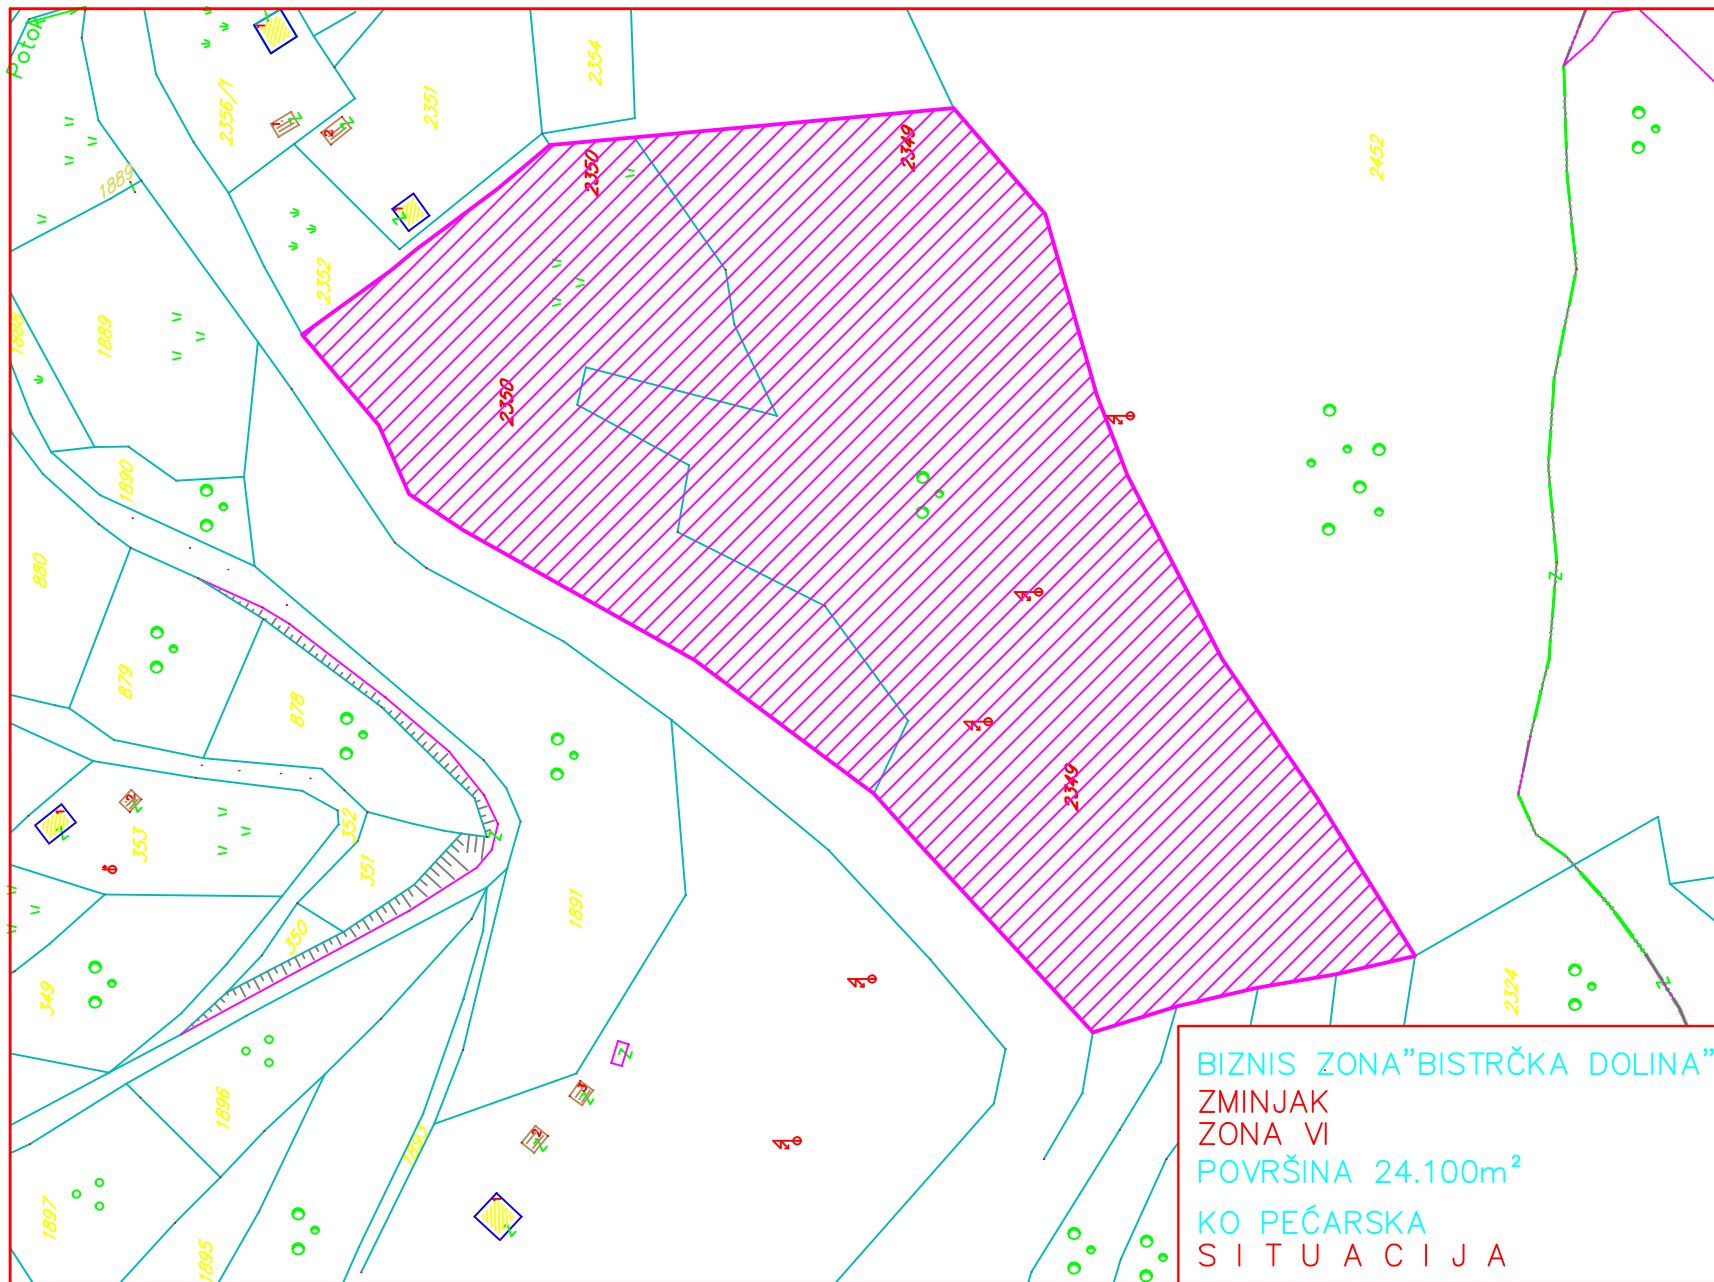

BIZNIS ZONA "BISTRČKA DOLINA"
UŠĆE BISTRICE U LIM
ZONA I
POVRŠINA 50.408m²
KO VOLJAVAC
SITUACIJA

BIZNIS ZONA "BISTRČKA DOLINA"
VOLJAVAC
ZONA II
POVRŠINA 23.727m²
KO VOLJAVAC
SITUACIJA

BIZNIS ZONA "BISTRČKA DOLINA"
BOSMAN
ZONA VIII
POVRŠINA 16.428m²
KO PEČARSKA
SITUACIJA

BIZNIS ZONA "BISTRČKA DOLINA"
ZMINJAK
ZONA VII
POVRŠINA 30.430m²
KO PEČARSKA
SITUACIJA

Rijeka Bistrica

BIZNIS ZONA "BISTRČKA DOLINA"
LOZNA LUKA
ZONA IV
POVRŠINA 8.835m²
KO PEČARSKA
SITUACIJA

LOZNA LUKA

BIZNIS ZONA "BISTRČKA DOLINA"
ZONA V
LOZNA LUKA
POVRŠINA 16.450m²
SITUACIJA

BIZNIS ZONA "BISTRČKA DOLINA"
ZMINJAK
ZONA VI
POVRŠINA 24.100m²
KO PEČARSKA
SITUACIJA

BIZNIS ZONA "BISTRČKA DOLINA"
BISTRICA
ZONA X
POVRŠINA 16.780m²
KO BISTRICA
SITUACIJA

BIZNIS ZONA "BISTRČKA DOLINA"
KAHVE
ZONA IX
POVRŠINA 22.702m²
KO BISTRICA
SITUACIJA

BIZNIS ZONA "BISTRČKA DOLINA"
 BISTRICA
 ZONA XII
 POVRŠINA 19.447m²
 KO BISTRICA
 SITUACIJA

BIZNIS ZONA "BISTRČKA DOLINA"
BISTRICA
ZONA XIII
POVRŠINA 15.680m²
KO BISTRICA
SITUACIJA