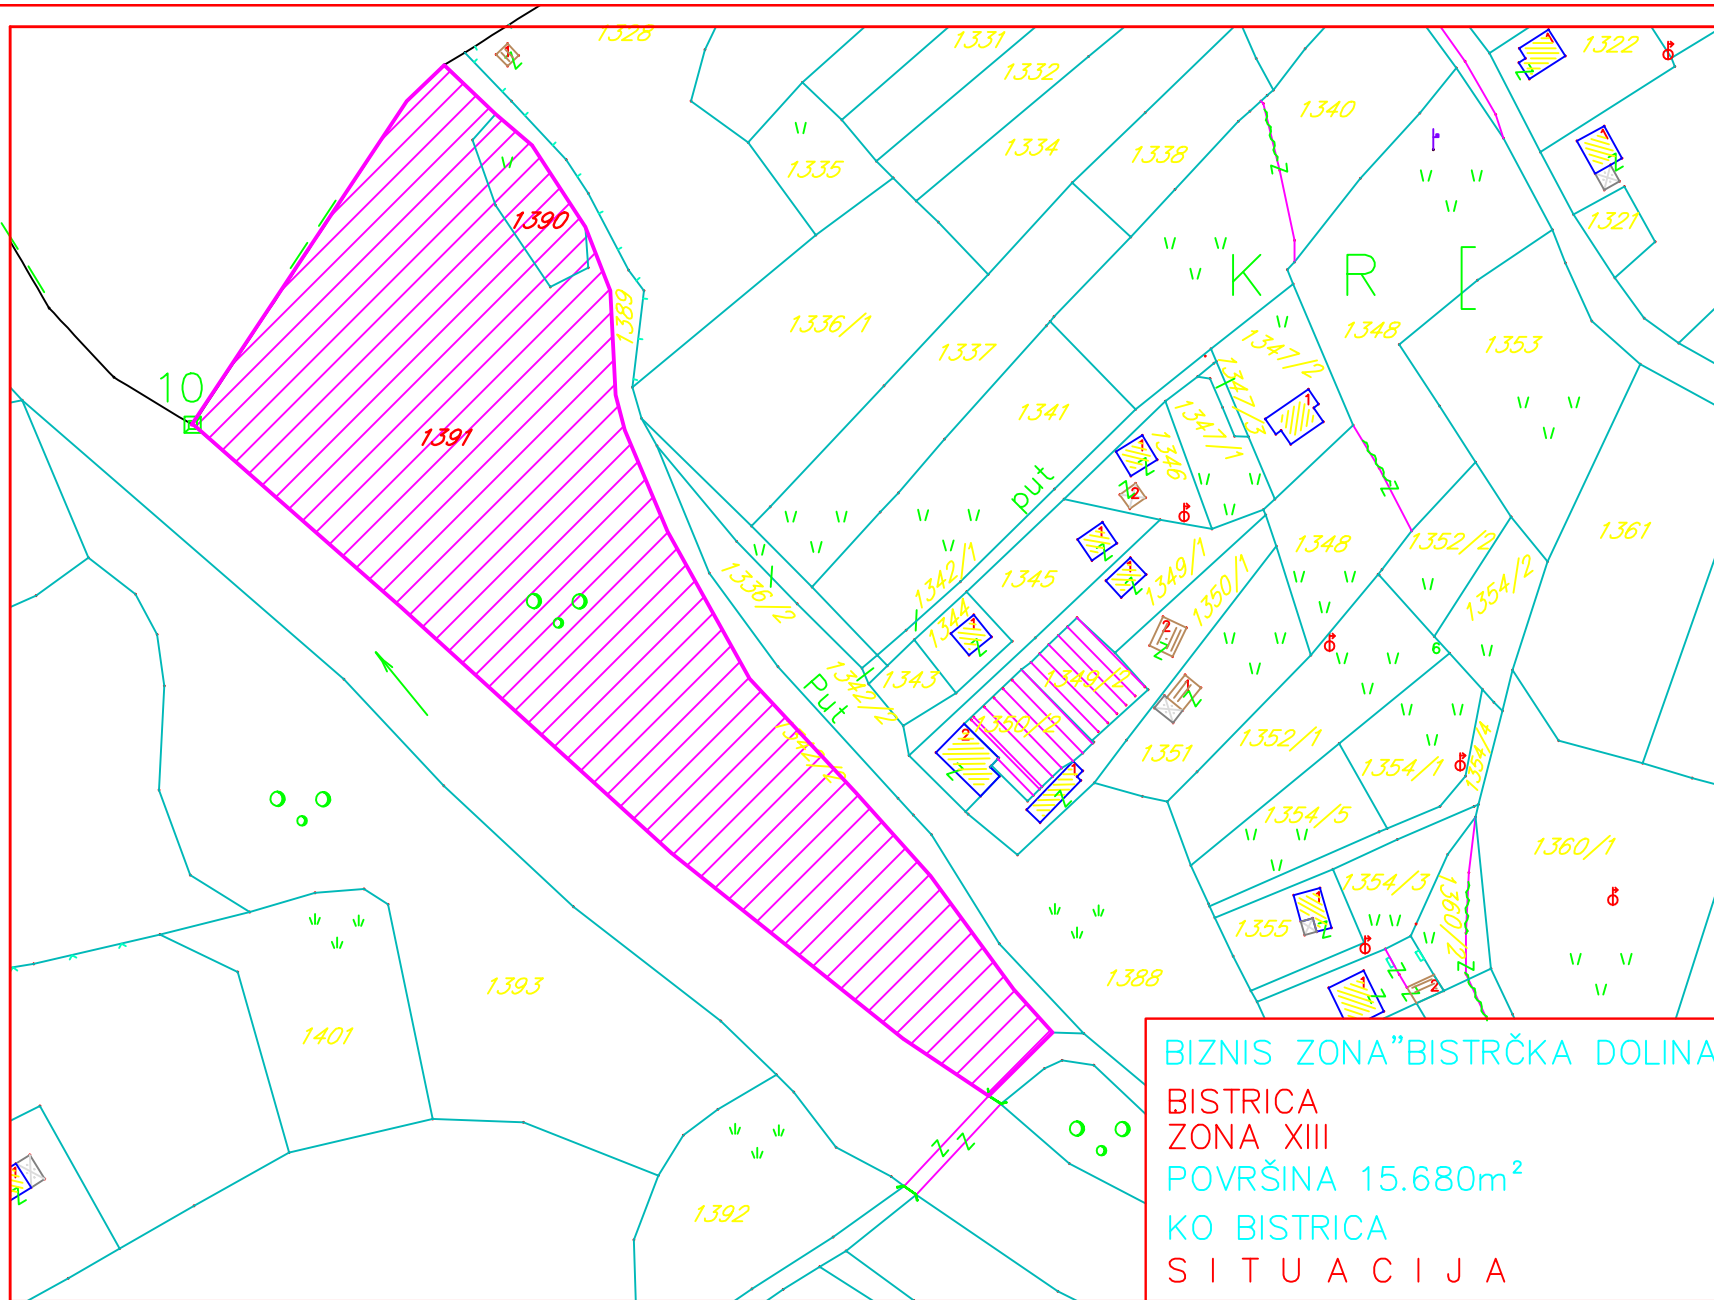

BIZNIS ZONA "BISTRČKA DOLINA"
UŠĆE BISTRICE U LIM
ZONA I
POVRŠINA 50.408m²
KO VOLJAVAC
SITUACIJA

BIZNIS ZONA "BISTRČKA DOLINA"
VOLJAVAC
ZONA II
POVRŠINA 23.727m²
KO VOLJAVAC
SITUACIJA

BIZNIS ZONA "BISTRČKA DOLINA"
BOSMAN
ZONA VIII
POVRŠINA 16.428m²
KO PEČARSKA
SITUACIJA

BIZNIS ZONA "BISTRČKA DOLINA"
ZMINJAK
ZONA VII
POVRŠINA 30.430m²
KO PEČARSKA
SITUACIJA

Rijeka Bistrica

BIZNIS ZONA "BISTRČKA DOLINA"
LOZNA LUKA
ZONA IV
POVRŠINA 8.835m²
KO PEČARSKA
SITUACIJA

LOZNA LUKA

BIZNIS ZONA "BISTRČKA DOLINA"
ZONA V
LOZNA LUKA
POVRŠINA 16.450m²
SITUACIJA

BIZNIS ZONA "BISTRČKA DOLINA"
ZMINJAK
ZONA VI
POVRŠINA 24.100m²
KO PEČARSKA
SITUACIJA

BIZNIS ZONA "BISTRČKA DOLINA"
BISTRICA
ZONA X
POVRŠINA 16.780m²
KO BISTRICA
SITUACIJA

BIZNIS ZONA "BISTRČKA DOLINA"
KAHVE
ZONA IX
POVRŠINA 22.702m²
KO BISTRICA
SITUACIJA

BIZNIS ZONA "BISTRČKA DOLINA"
 BISTRICA
 ZONA XII
 POVRŠINA 19.447m²
 KO BISTRICA
 SITUACIJA

BIZNIS ZONA "BISTRČKA DOLINA"
BISTRICA
ZONA XIII
POVRŠINA 15.680m²
KO BISTRICA
SITUACIJA