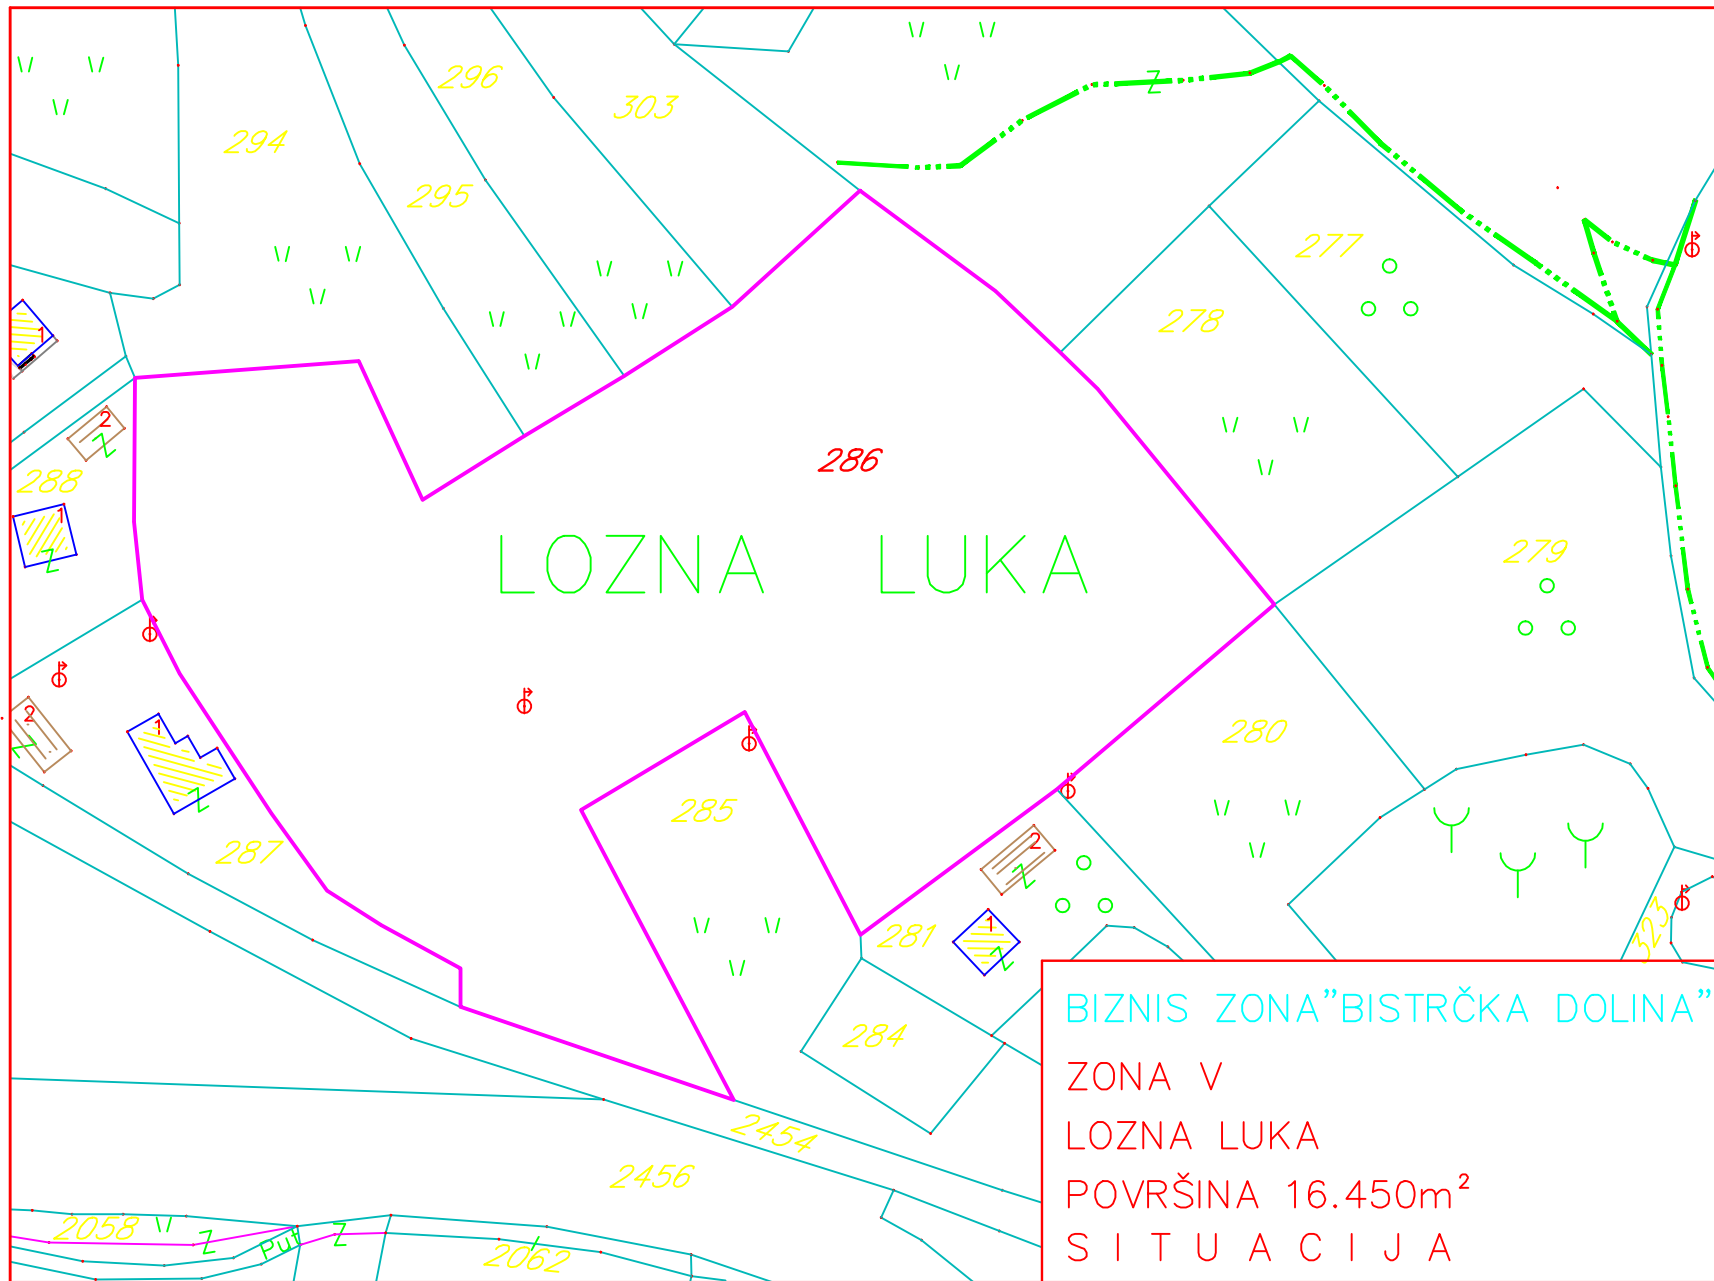

BIZNIS ZONA "BISTRČKA DOLINA"
UŠĆE BISTRICE U LIM
ZONA I
POVRŠINA 50.408m²
KO VOLJAVAC
SITUACIJA

BIZNIS ZONA "BISTRČKA DOLINA"
VOLJAVAC
ZONA II
POVRŠINA 23.727m²
KO VOLJAVAC
SITUACIJA

BIZNIS ZONA "BISTRČKA DOLINA"
BOSMAN
ZONA VIII
POVRŠINA 16.428m²
KO PEČARSKA
SITUACIJA

BIZNIS ZONA "BISTRČKA DOLINA"
ZMINJAK
ZONA VII
POVRŠINA 30.430m²
KO PEČARSKA
SITUACIJA

Rijeka Bistrica

BIZNIS ZONA "BISTRČKA DOLINA"
LOZNA LUKA
ZONA IV
POVRŠINA 8.835m²
KO PEČARSKA
SITUACIJA

LOZNA LUKA

BIZNIS ZONA "BISTRČKA DOLINA"
ZONA V
LOZNA LUKA
POVRŠINA 16.450m²
SITUACIJA

BIZNIS ZONA "BISTRČKA DOLINA"
ZMINJAK
ZONA VI
POVRŠINA 24.100m²
KO PEČARSKA
SITUACIJA

BIZNIS ZONA "BISTRČKA DOLINA"
BISTRICA
ZONA X
POVRŠINA 16.780m²
KO BISTRICA
SITUACIJA

BIZNIS ZONA "BISTRČKA DOLINA"
KAHVE
ZONA IX
POVRŠINA 22.702m²
KO BISTRICA
SITUACIJA

BIZNIS ZONA "BISTRČKA DOLINA"
 BISTRICA
 ZONA XII
 POVRŠINA 19.447m²
 KO BISTRICA
 SITUACIJA

BIZNIS ZONA "BISTRČKA DOLINA"
BISTRICA
ZONA XIII
POVRŠINA 15.680m²
KO BISTRICA
SITUACIJA