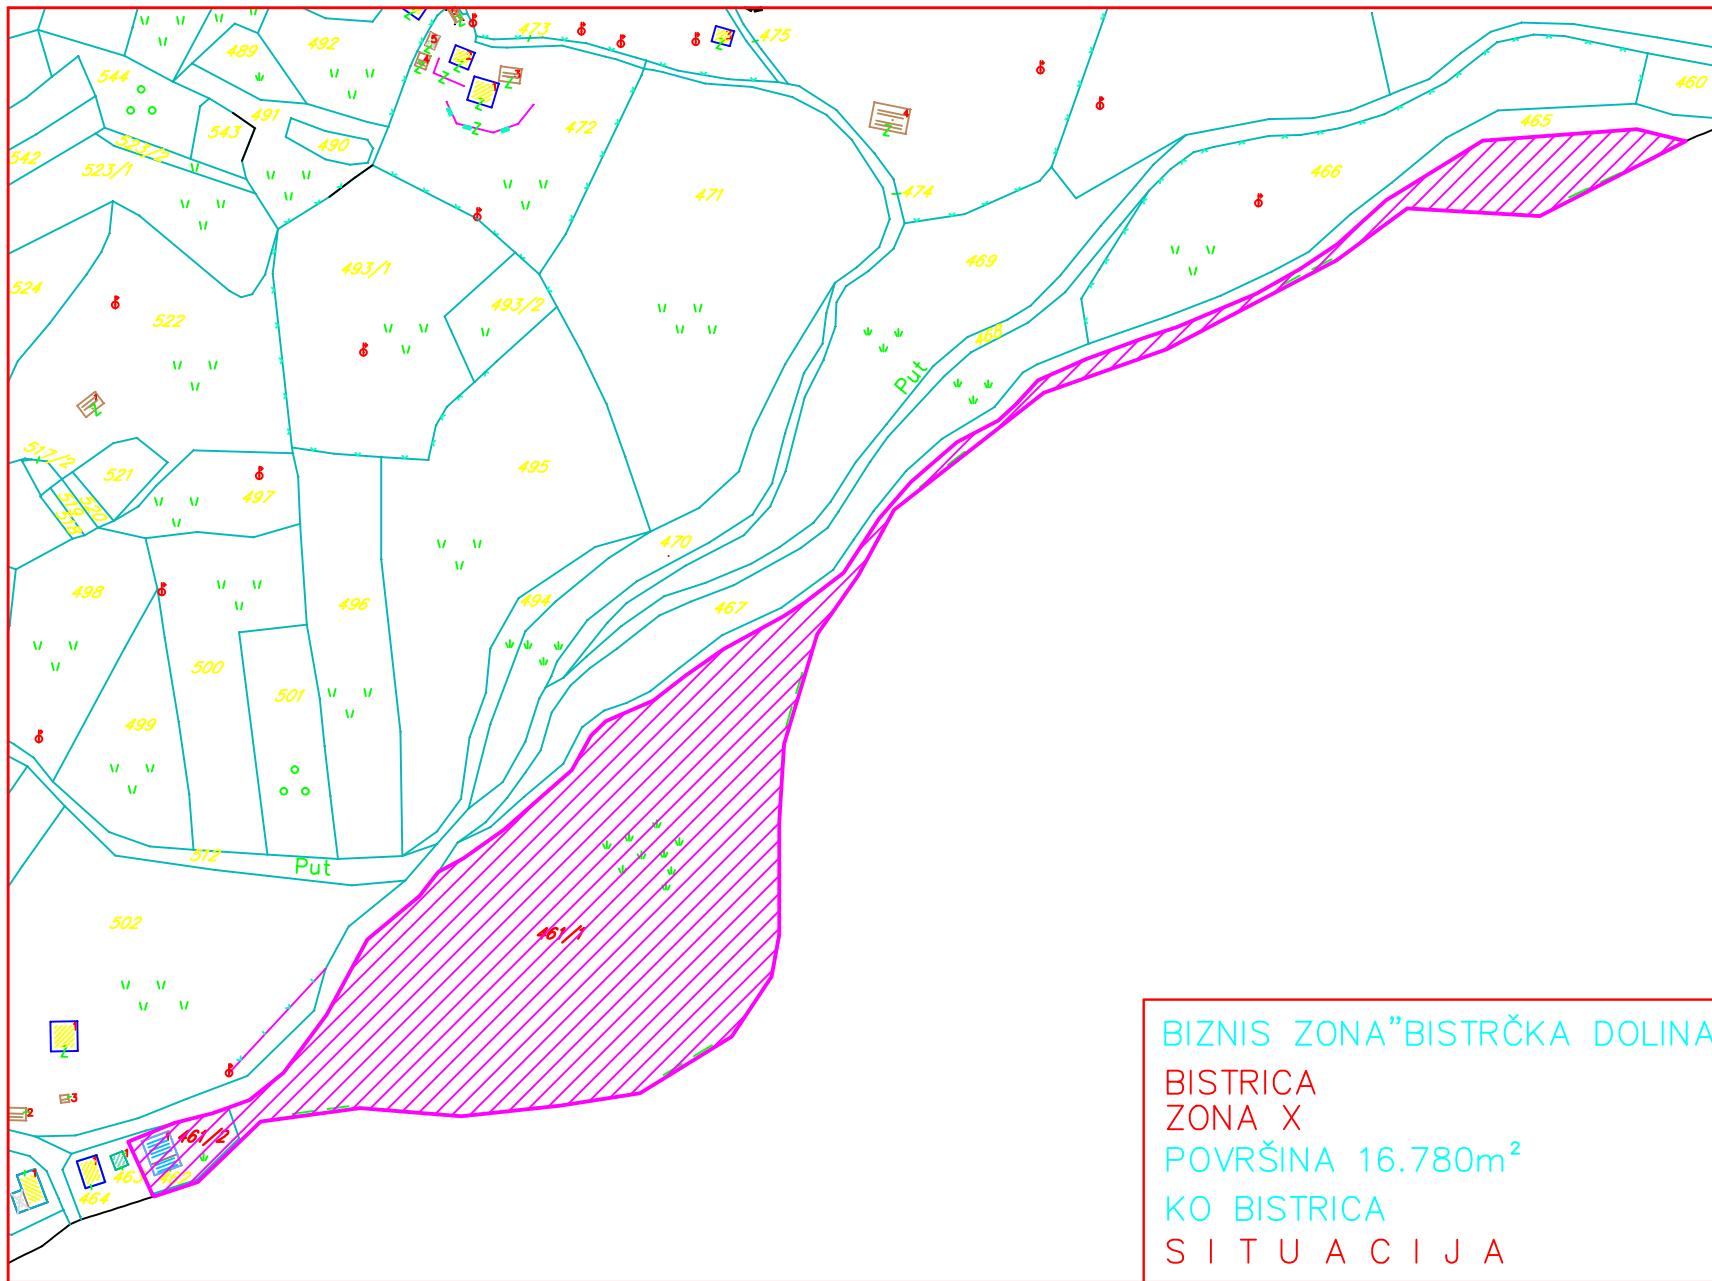

BIZNIS ZONA "BISTRČKA DOLINA"
UŠĆE BISTRICE U LIM
ZONA I
POVRŠINA 50.408m²
KO VOLJAVAC
SITUACIJA

BIZNIS ZONA "BISTRČKA DOLINA"
VOLJAVAC
ZONA II
POVRŠINA 23.727m²
KO VOLJAVAC
SITUACIJA

BIZNIS ZONA "BISTRČKA DOLINA"
BOSMAN
ZONA VIII
POVRŠINA 16.428m²
KO PEČARSKA
SITUACIJA

BIZNIS ZONA "BISTRČKA DOLINA"
ZMINJAK
ZONA VII
POVRŠINA 30.430m²
KO PEČARSKA
SITUACIJA

Rijeka Bistrica

BIZNIS ZONA "BISTRČKA DOLINA"
LOZNA LUKA
ZONA IV
POVRŠINA 8.835m²
KO PEČARSKA
SITUACIJA

LOZNA LUKA

BIZNIS ZONA "BISTRČKA DOLINA"
ZONA V
LOZNA LUKA
POVRŠINA 16.450m²
SITUACIJA

BIZNIS ZONA "BISTRČKA DOLINA"
ZMINJAK
ZONA VI
POVRŠINA 24.100m²
KO PEČARSKA
SITUACIJA

BIZNIS ZONA "BISTRČKA DOLINA"
BISTRICA
ZONA X
POVRŠINA 16.780m²
KO BISTRICA
SITUACIJA

BIZNIS ZONA "BISTRČKA DOLINA"
KAHVE
ZONA IX
POVRŠINA 22.702m²
KO BISTRICA
SITUACIJA

BIZNIS ZONA "BISTRČKA DOLINA"
 BISTRICA
 ZONA XII
 POVRŠINA 19.447m²
 KO BISTRICA
 SITUACIJA

BIZNIS ZONA "BISTRČKA DOLINA"
BISTRICA
ZONA XIII
POVRŠINA 15.680m²
KO BISTRICA
SITUACIJA