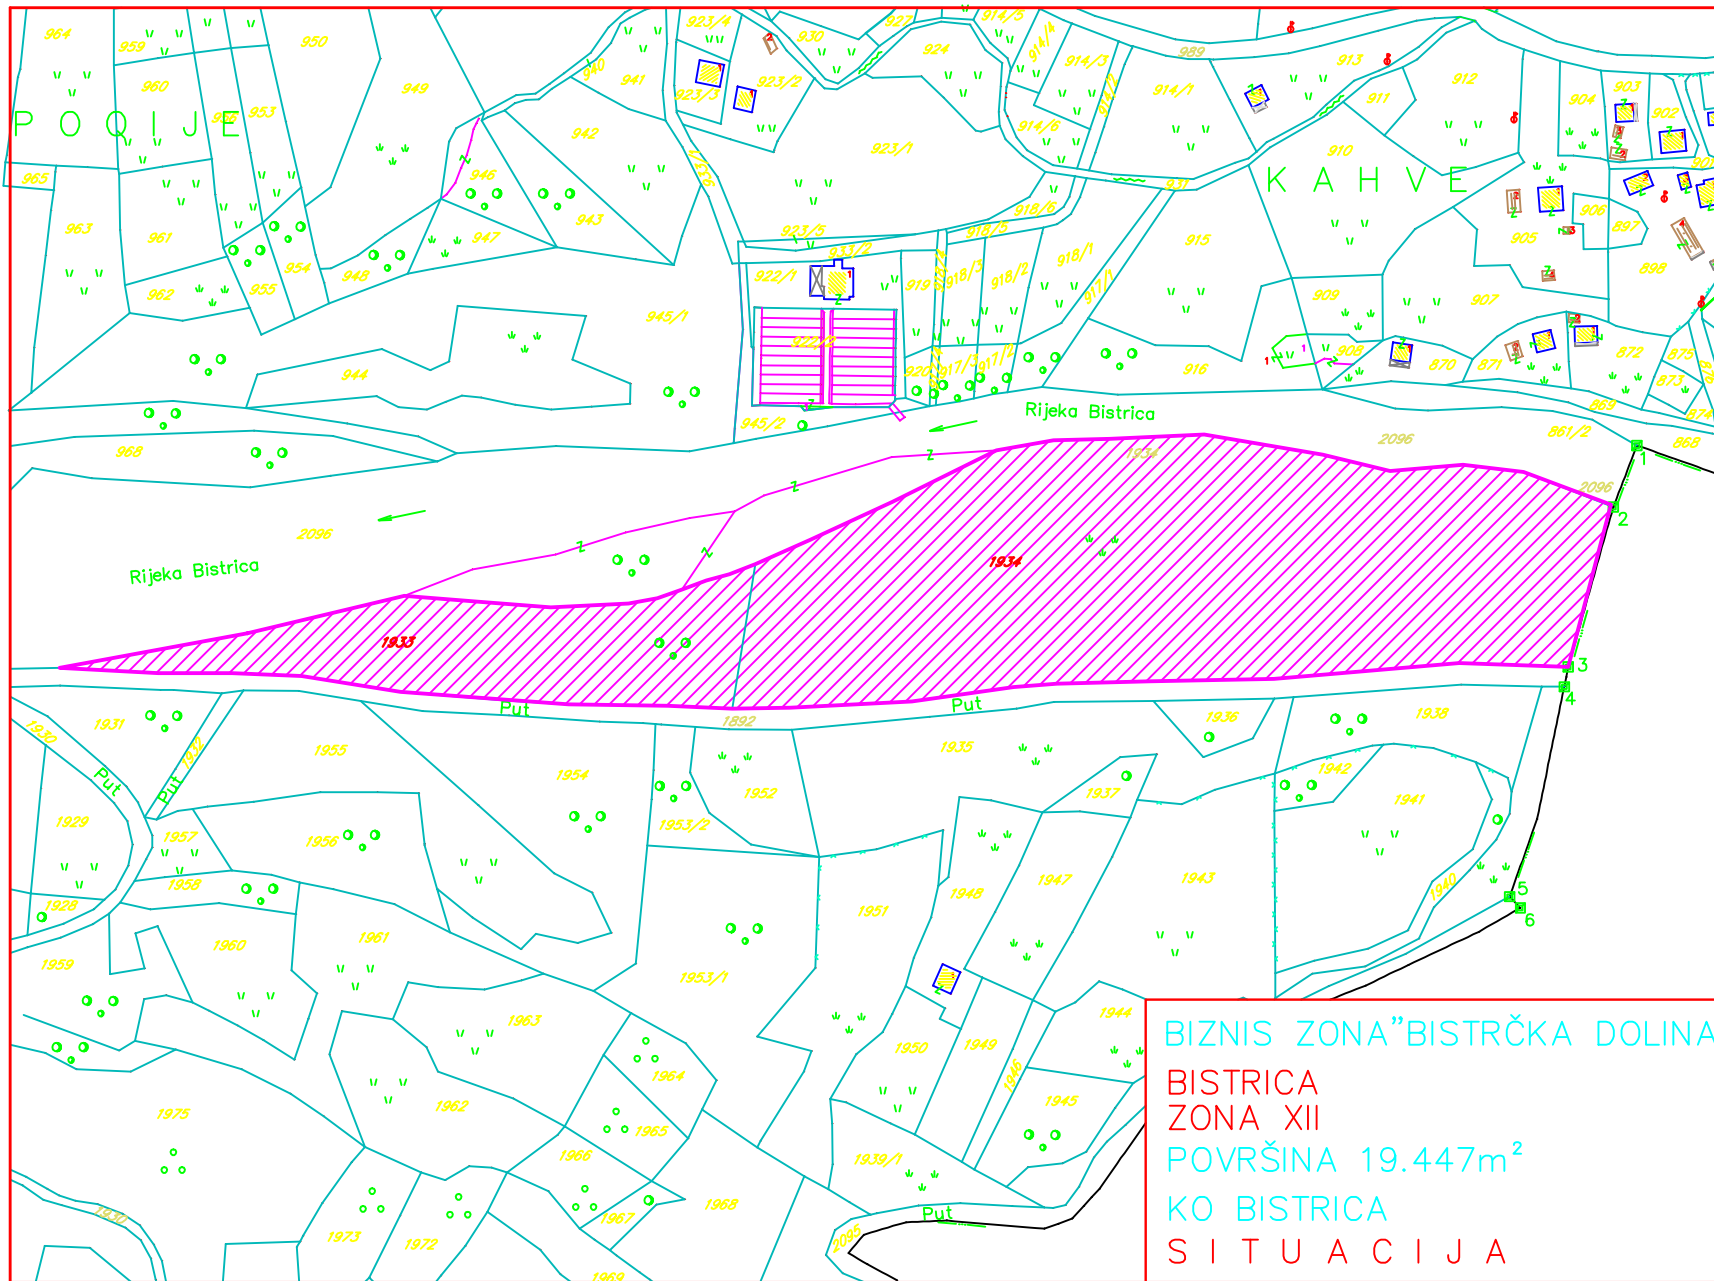

BIZNIS ZONA "BISTRČKA DOLINA"
UŠĆE BISTRICE U LIM
ZONA I
POVRŠINA 50.408m²
KO VOLJAVAC
SITUACIJA

BIZNIS ZONA "BISTRČKA DOLINA"
VOLJAVAC
ZONA II
POVRŠINA 23.727m²
KO VOLJAVAC
SITUACIJA

BIZNIS ZONA "BISTRČKA DOLINA"
BOSMAN
ZONA VIII
POVRŠINA 16.428m²
KO PEČARSKA
SITUACIJA

BIZNIS ZONA "BISTRČKA DOLINA"
ZMINJAK
ZONA VII
POVRŠINA 30.430m²
KO PEČARSKA
SITUACIJA

Rijeka Bistrica

BIZNIS ZONA "BISTRČKA DOLINA"
LOZNA LUKA
ZONA IV
POVRŠINA 8.835m²
KO PEČARSKA
SITUACIJA

LOZNA LUKA

BIZNIS ZONA "BISTRČKA DOLINA"
ZONA V
LOZNA LUKA
POVRŠINA 16.450m²
SITUACIJA

BIZNIS ZONA "BISTRČKA DOLINA"
ZMINJAK
ZONA VI
POVRŠINA 24.100m²
KO PEČARSKA
SITUACIJA

BIZNIS ZONA "BISTRČKA DOLINA"
BISTRICA
ZONA X
POVRŠINA 16.780m²
KO BISTRICA
SITUACIJA

BIZNIS ZONA "BISTRČKA DOLINA"
KAHVE
ZONA IX
POVRŠINA 22.702m²
KO BISTRICA
SITUACIJA

BIZNIS ZONA "BISTRČKA DOLINA"
 BISTRICA
 ZONA XII
 POVRŠINA 19.447m²
 KO BISTRICA
 SITUACIJA

BIZNIS ZONA "BISTRČKA DOLINA"
BISTRICA
ZONA XIII
POVRŠINA 15.680m²
KO BISTRICA
SITUACIJA