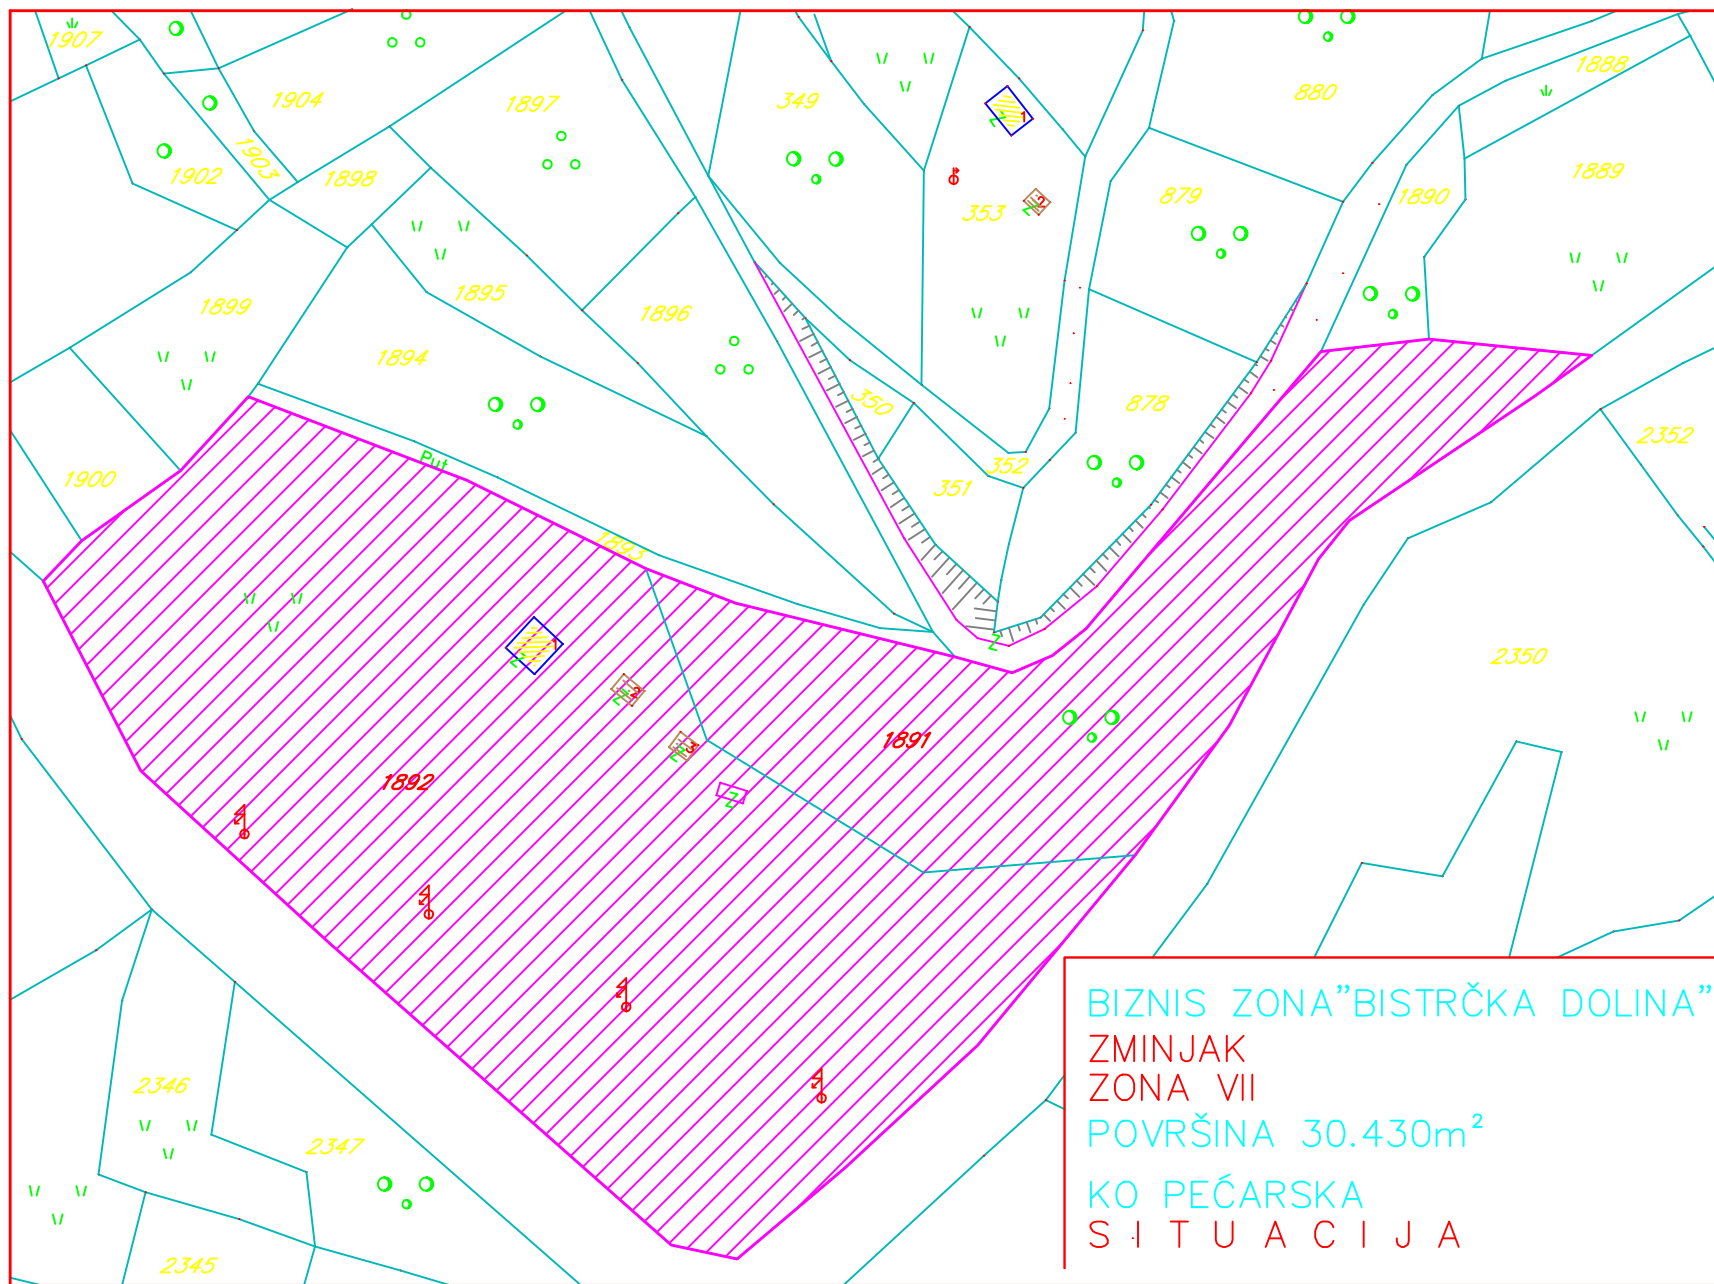

BIZNIS ZONA "BISTRČKA DOLINA"
UŠĆE BISTRICE U LIM
ZONA I
POVRŠINA 50.408m²
KO VOLJAVAC
SITUACIJA

BIZNIS ZONA "BISTRČKA DOLINA"
VOLJAVAC
ZONA II
POVRŠINA 23.727m²
KO VOLJAVAC
SITUACIJA

BIZNIS ZONA "BISTRČKA DOLINA"
BOSMAN
ZONA VIII
POVRŠINA 16.428m²
KO PEČARSKA
SITUACIJA

BIZNIS ZONA "BISTRČKA DOLINA"
ZMINJAK
ZONA VII
POVRŠINA 30.430m²
KO PEČARSKA
SITUACIJA

Rijeka Bistrica

BIZNIS ZONA "BISTRČKA DOLINA"
LOZNA LUKA
ZONA IV
POVRŠINA 8.835m²
KO PEČARSKA
SITUACIJA

LOZNA LUKA

BIZNIS ZONA "BISTRČKA DOLINA"
ZONA V
LOZNA LUKA
POVRŠINA 16.450m²
SITUACIJA

BIZNIS ZONA "BISTRČKA DOLINA"
ZMINJAK
ZONA VI
POVRŠINA 24.100m²
KO PEČARSKA
SITUACIJA

BIZNIS ZONA "BISTRČKA DOLINA"
BISTRICA
ZONA X
POVRŠINA 16.780m²
KO BISTRICA
SITUACIJA

BIZNIS ZONA "BISTRČKA DOLINA"
KAHVE
ZONA IX
POVRŠINA 22.702m²
KO BISTRICA
SITUACIJA

BIZNIS ZONA "BISTRČKA DOLINA"
 BISTRICA
 ZONA XII
 POVRŠINA 19.447m²
 KO BISTRICA
 SITUACIJA

BIZNIS ZONA "BISTRČKA DOLINA"
BISTRICA
ZONA XIII
POVRŠINA 15.680m²
KO BISTRICA
SITUACIJA