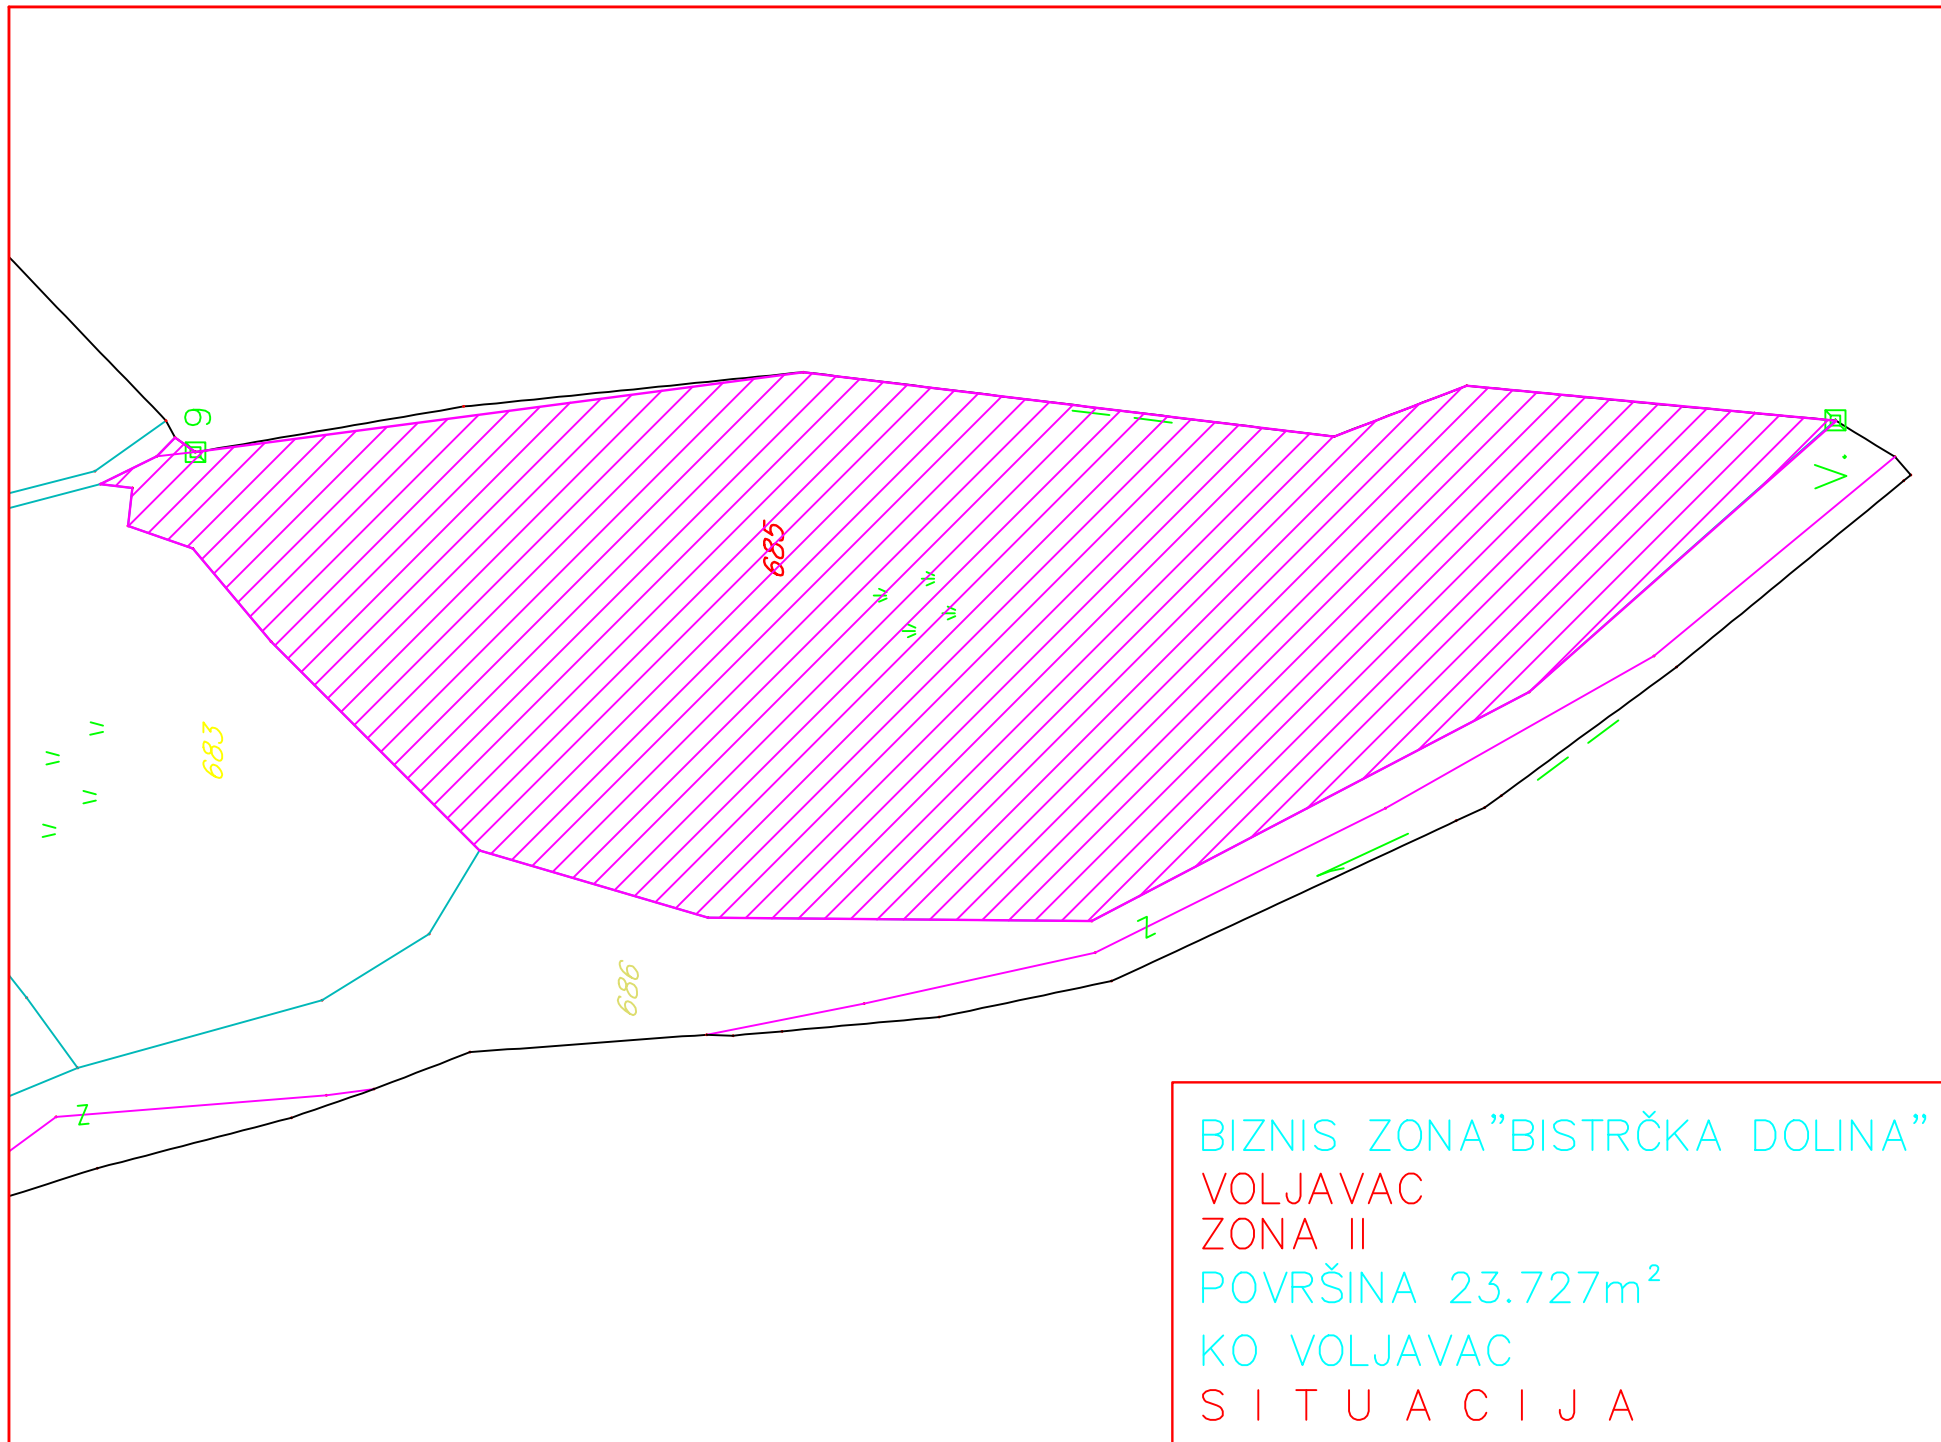

BIZNIS ZONA "BISTRČKA DOLINA"
UŠĆE BISTRICE U LIM
ZONA I
POVRŠINA 50.408m²
KO VOLJAVAC
SITUACIJA

BIZNIS ZONA "BISTRČKA DOLINA"
VOLJAVAC
ZONA II
POVRŠINA 23.727m²
KO VOLJAVAC
SITUACIJA

BIZNIS ZONA "BISTRČKA DOLINA"
BOSMAN
ZONA VIII
POVRŠINA 16.428m²
KO PEČARSKA
SITUACIJA

BIZNIS ZONA "BISTRČKA DOLINA"
ZMINJAK
ZONA VII
POVRŠINA 30.430m²
KO PEČARSKA
SITUACIJA

Rijeka Bistrica

BIZNIS ZONA "BISTRČKA DOLINA"
LOZNA LUKA
ZONA IV
POVRŠINA 8.835m²
KO PEČARSKA
SITUACIJA

LOZNA LUKA

BIZNIS ZONA "BISTRČKA DOLINA"
ZONA V
LOZNA LUKA
POVRŠINA 16.450m²
SITUACIJA

BIZNIS ZONA "BISTRČKA DOLINA"
ZMINJAK
ZONA VI
POVRŠINA 24.100m²
KO PEČARSKA
SITUACIJA

BIZNIS ZONA "BISTRČKA DOLINA"
BISTRICA
ZONA X
POVRŠINA 16.780m²
KO BISTRICA
SITUACIJA

BIZNIS ZONA "BISTRČKA DOLINA"
KAHVE
ZONA IX
POVRŠINA 22.702m²
KO BISTRICA
SITUACIJA

BIZNIS ZONA "BISTRČKA DOLINA"
 BISTRICA
 ZONA XII
 POVRŠINA 19.447m²
 KO BISTRICA
 SITUACIJA

BIZNIS ZONA "BISTRČKA DOLINA"
BISTRICA
ZONA XIII
POVRŠINA 15.680m²
KO BISTRICA
SITUACIJA