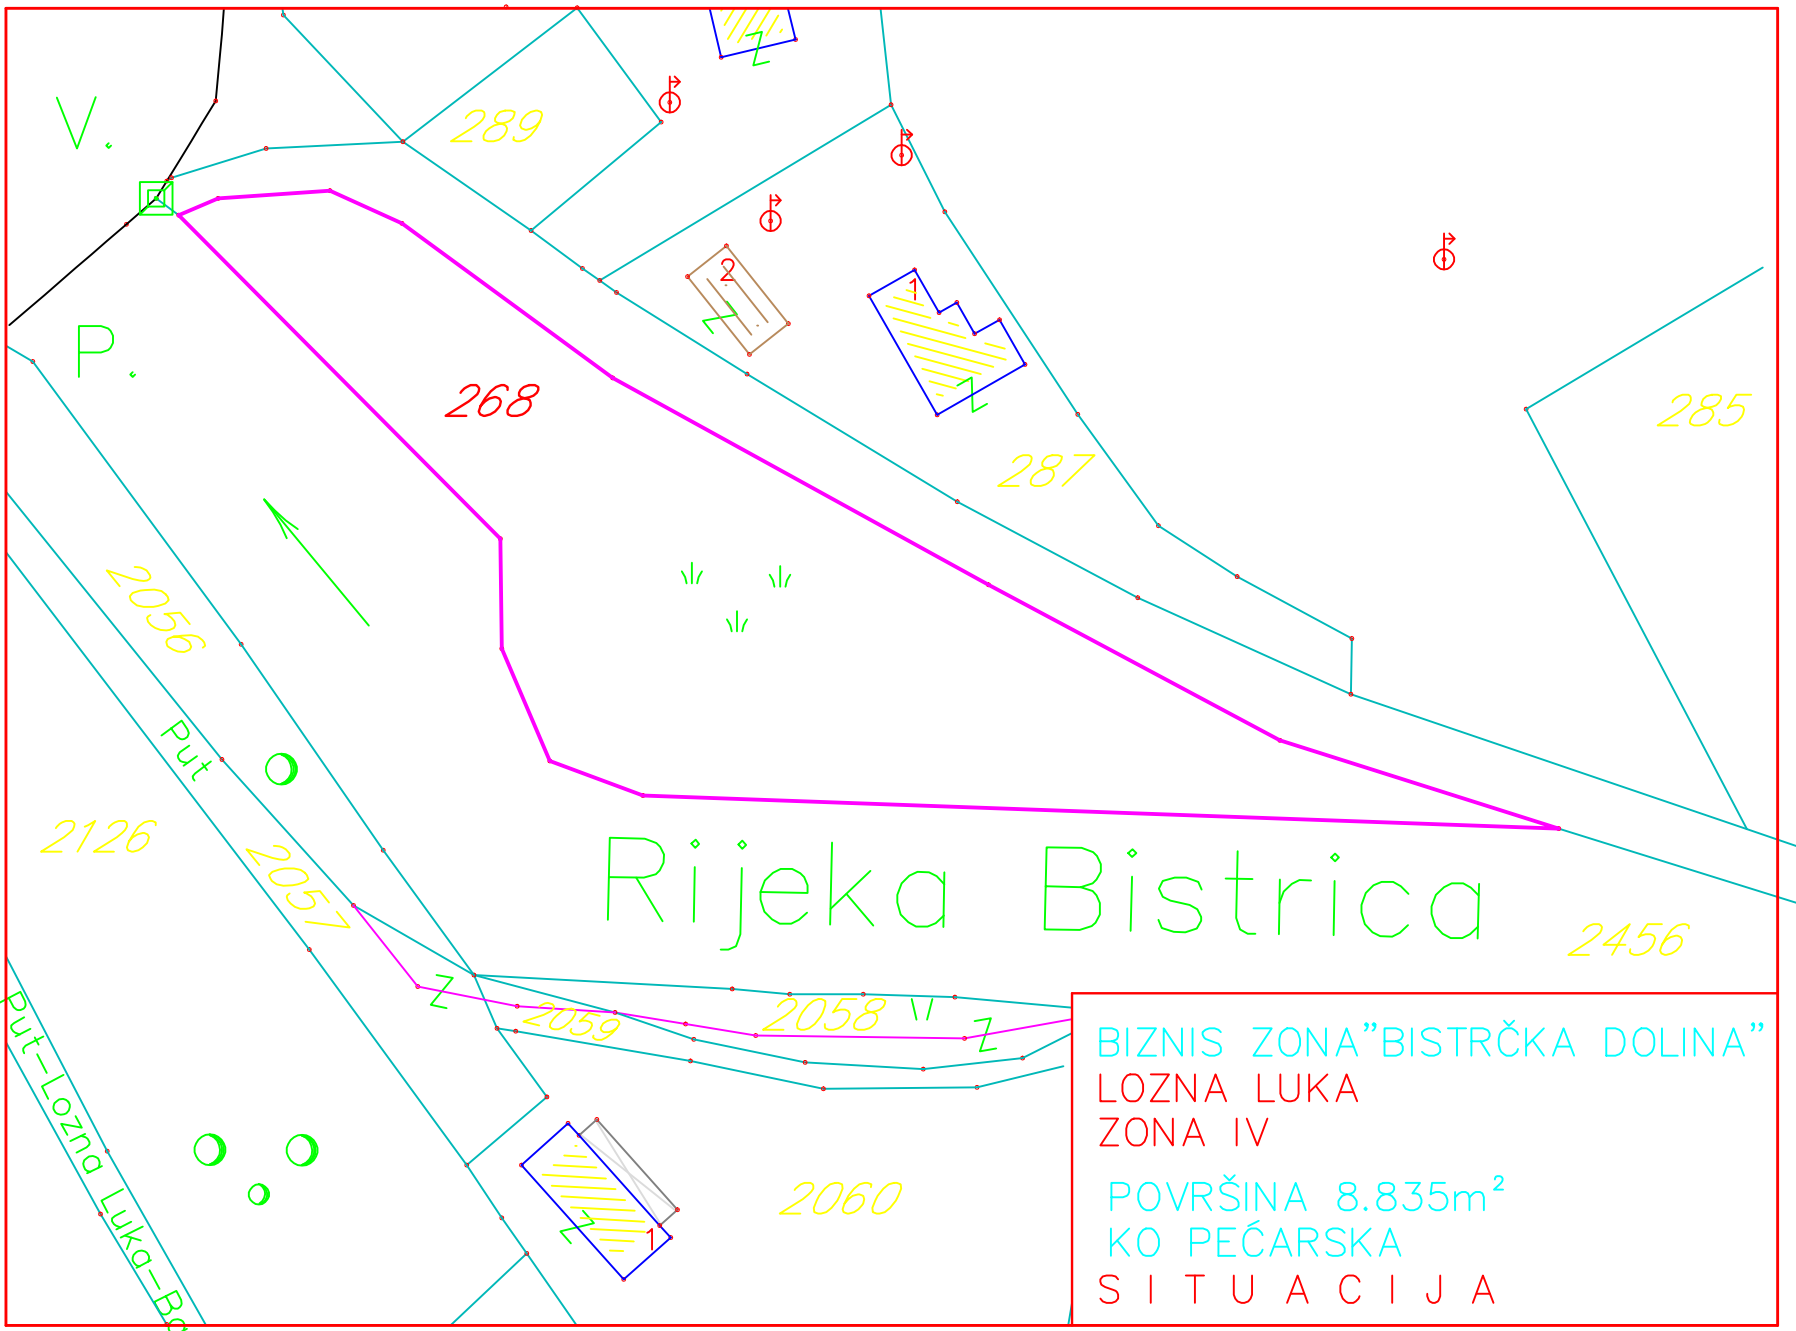

BIZNIS ZONA "BISTRČKA DOLINA"
UŠĆE BISTRICE U LIM
ZONA I
POVRŠINA 50.408m²
KO VOLJAVAC
SITUACIJA

BIZNIS ZONA "BISTRČKA DOLINA"
VOLJAVAC
ZONA II
POVRŠINA 23.727m²
KO VOLJAVAC
SITUACIJA

BIZNIS ZONA "BISTRČKA DOLINA"
BOSMAN
ZONA VIII
POVRŠINA 16.428m²
KO PEČARSKA
SITUACIJA

BIZNIS ZONA "BISTRČKA DOLINA"
ZMINJAK
ZONA VII
POVRŠINA 30.430m²
KO PEČARSKA
SITUACIJA

Rijeka Bistrica

BIZNIS ZONA "BISTRČKA DOLINA"
LOZNA LUKA
ZONA IV
POVRŠINA 8.835m²
KO PEČARSKA
SITUACIJA

LOZNA LUKA

BIZNIS ZONA "BISTRČKA DOLINA"
ZONA V
LOZNA LUKA
POVRŠINA 16.450m²
SITUACIJA

BIZNIS ZONA "BISTRČKA DOLINA"
ZMINJAK
ZONA VI
POVRŠINA 24.100m²
KO PEČARSKA
SITUACIJA

BIZNIS ZONA "BISTRČKA DOLINA"
BISTRICA
ZONA X
POVRŠINA 16.780m²
KO BISTRICA
SITUACIJA

BIZNIS ZONA "BISTRČKA DOLINA"
KAHVE
ZONA IX
POVRŠINA 22.702m²
KO BISTRICA
SITUACIJA

BIZNIS ZONA "BISTRČKA DOLINA"
 BISTRICA
 ZONA XII
 POVRŠINA 19.447m²
 KO BISTRICA
 SITUACIJA

BIZNIS ZONA "BISTRČKA DOLINA"
BISTRICA
ZONA XIII
POVRŠINA 15.680m²
KO BISTRICA
SITUACIJA