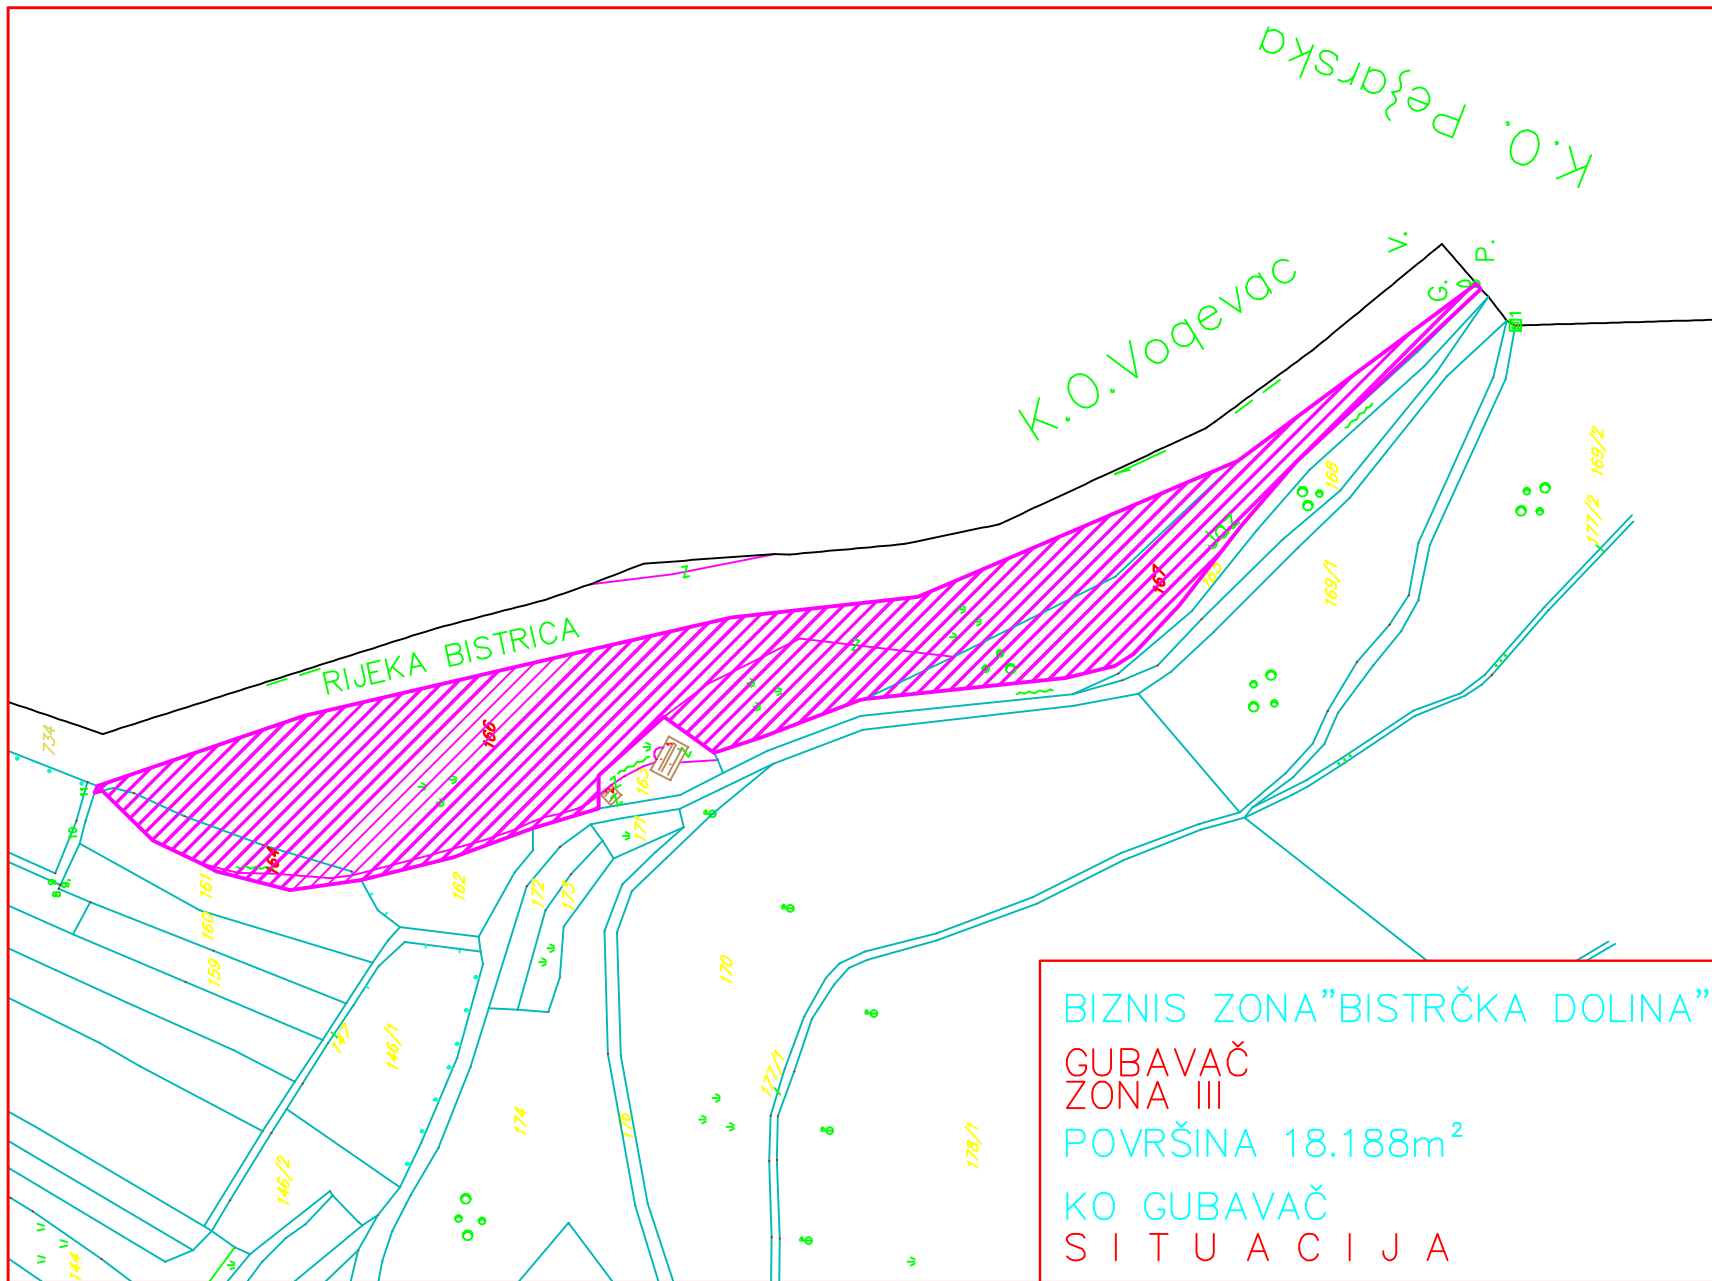

BIZNIS ZONA "BISTRČKA DOLINA"
UŠĆE BISTRICE U LIM
ZONA I
POVRŠINA 50.408m²
KO VOLJAVAC
SITUACIJA

BIZNIS ZONA "BISTRČKA DOLINA"
VOLJAVAC
ZONA II
POVRŠINA 23.727m²
KO VOLJAVAC
SITUACIJA

BIZNIS ZONA "BISTRČKA DOLINA"
BOSMAN
ZONA VIII
POVRŠINA 16.428m²
KO PEČARSKA
SITUACIJA

BIZNIS ZONA "BISTRČKA DOLINA"
ZMINJAK
ZONA VII
POVRŠINA 30.430m²
KO PEČARSKA
SITUACIJA

Rijeka Bistrica

BIZNIS ZONA "BISTRČKA DOLINA"
LOZNA LUKA
ZONA IV
POVRŠINA 8.835m²
KO PEČARSKA
SITUACIJA

LOZNA LUKA

BIZNIS ZONA "BISTRČKA DOLINA"
ZONA V
LOZNA LUKA
POVRŠINA 16.450m²
SITUACIJA

BIZNIS ZONA "BISTRČKA DOLINA"
ZMINJAK
ZONA VI
POVRŠINA 24.100m²
KO PEČARSKA
SITUACIJA

BIZNIS ZONA "BISTRČKA DOLINA"
BISTRICA
ZONA X
POVRŠINA 16.780m²
KO BISTRICA
SITUACIJA

BIZNIS ZONA "BISTRČKA DOLINA"
KAHVE
ZONA IX
POVRŠINA 22.702m²
KO BISTRICA
SITUACIJA

BIZNIS ZONA "BISTRČKA DOLINA"
 BISTRICA
 ZONA XII
 POVRŠINA 19.447m²
 KO BISTRICA
 SITUACIJA

BIZNIS ZONA "BISTRČKA DOLINA"
BISTRICA
ZONA XIII
POVRŠINA 15.680m²
KO BISTRICA
SITUACIJA